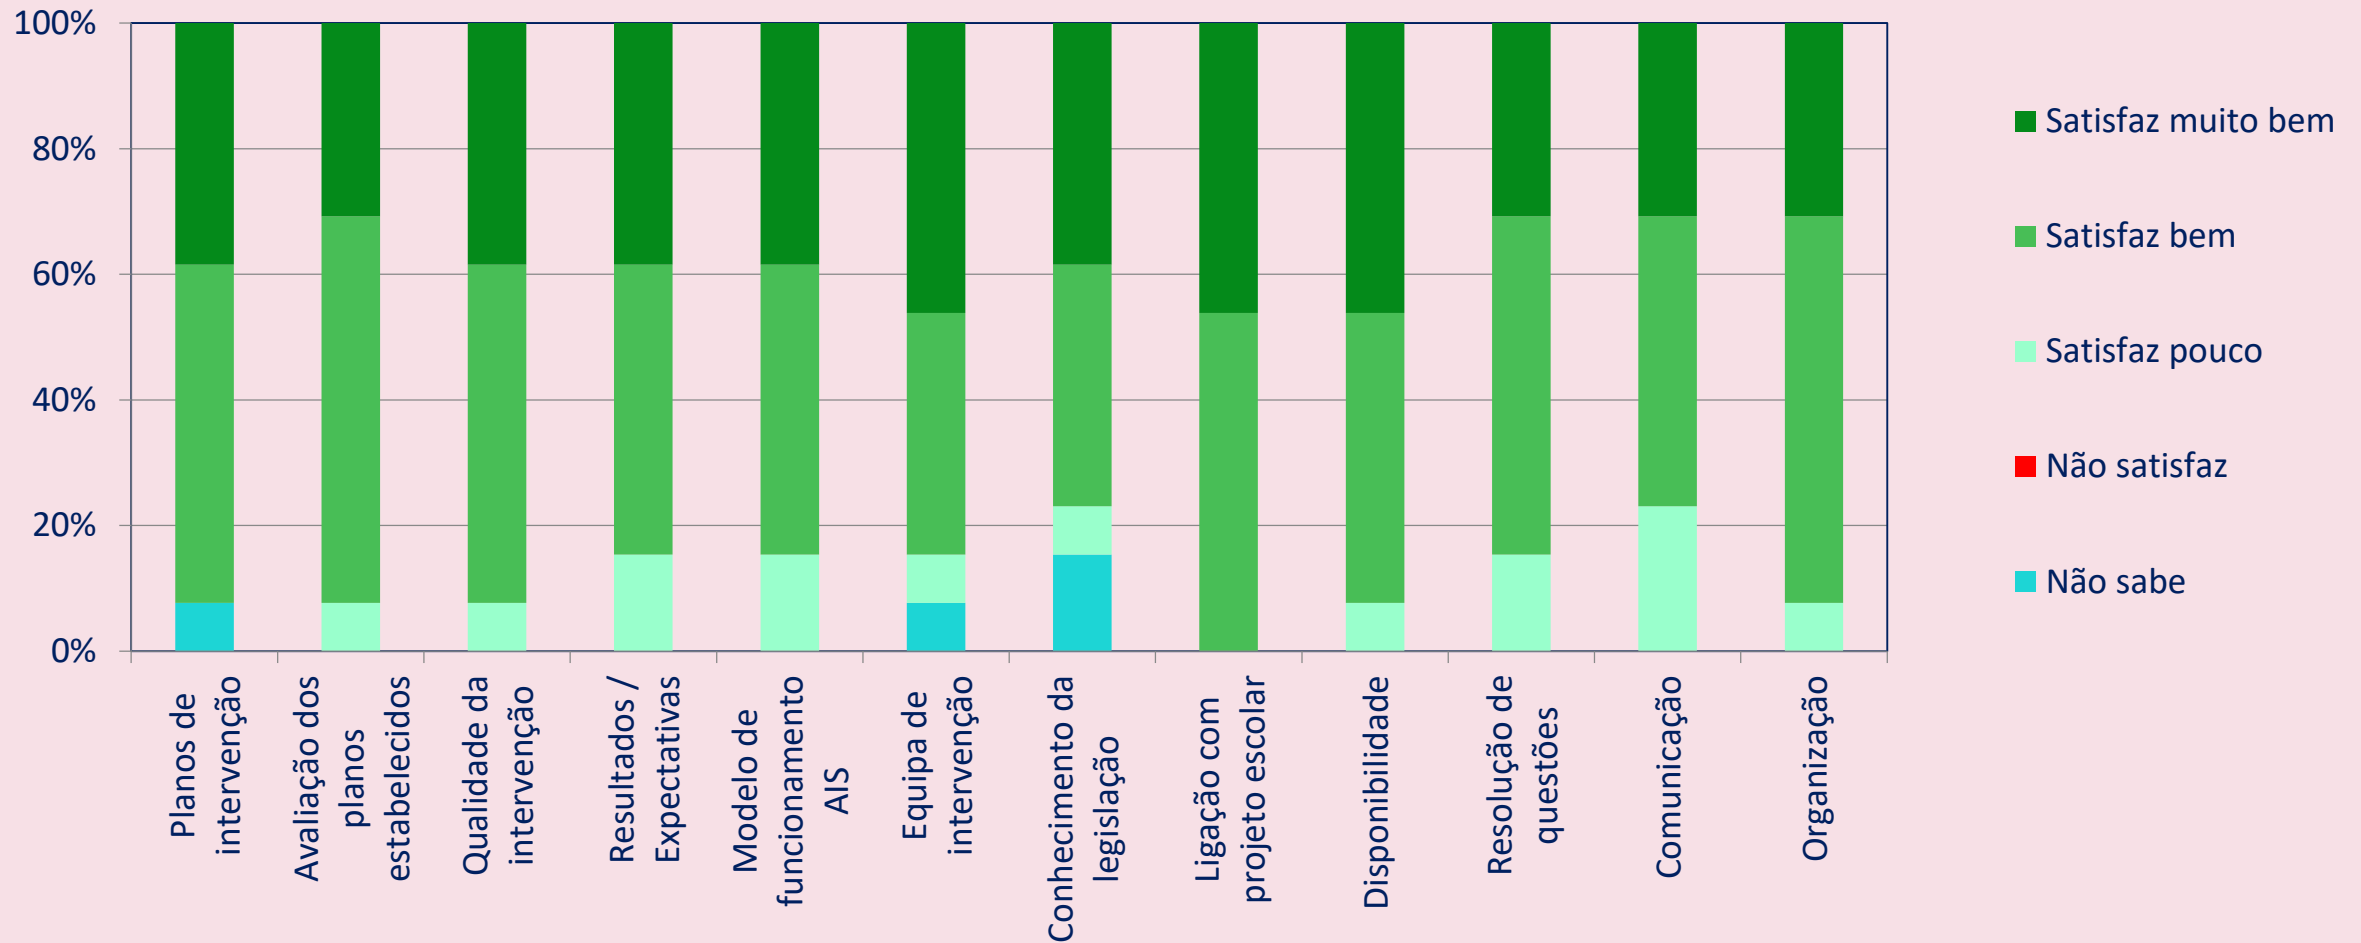

DIREÇÃO PEDAGÓGICA e TÉCNICA AIS

RESULTADOS DO INQUÉRITO DE SATISFAÇÃO 2018/2019

AÇÃO EDUCATIVA | INTERAÇÃO FAMÍLIA ESCOLA AIS

RESULTADOS DO INQUÉRITO DE SATISFAÇÃO 2018/2019

RECEÇÃO AIS

RESULTADOS DO INQUÉRITO DE SATISFAÇÃO 2018/2019

DIREÇÃO ADMINISTRATIVA E FINANCEIRA AIS

RESULTADOS DO INQUÉRITO DE SATISFAÇÃO 2018/2019

ANÁLISE QUALIDADE / PREÇO AIS

DEPARTAMENTO DE EDUCAÇÃO ESPECIAL

DEE

SATISFAÇÃO GLOBAL DO DEE 2018/2019

RESULTADOS DO INQUÉRITO AIS | TRABALHO DE EQUIPA DA SALA 2018/2019

DEPARTAMENTO DE EDUCAÇÃO ESPECIAL 2018/2019

EQUIPA DE SALA

SATISFAÇÃO GLOBAL AIS 2018/2019

AÇÃO EDUCATIVA AIS 2018/2019

RESULTADOS DO INQUÉRITO AIS | TRABALHO DE EQUIPA DA SALA 2018/2019

EDUCADOR(A) / PROFESSOR(A) AIS 2018/2019

RESULTADOS DO INQUÉRITO AIS | TRABALHO DE EQUIPA DA SALA 2018/2019

AUXILIAR de EDUCAÇÃO AIS 2018/2019

ATIVIDADES

RESULTADOS DO INQUÉRITO AIS | TRABALHO DE EQUIPA DA SALA 2018/2019

ATIVIDADES AIS 2018/2019