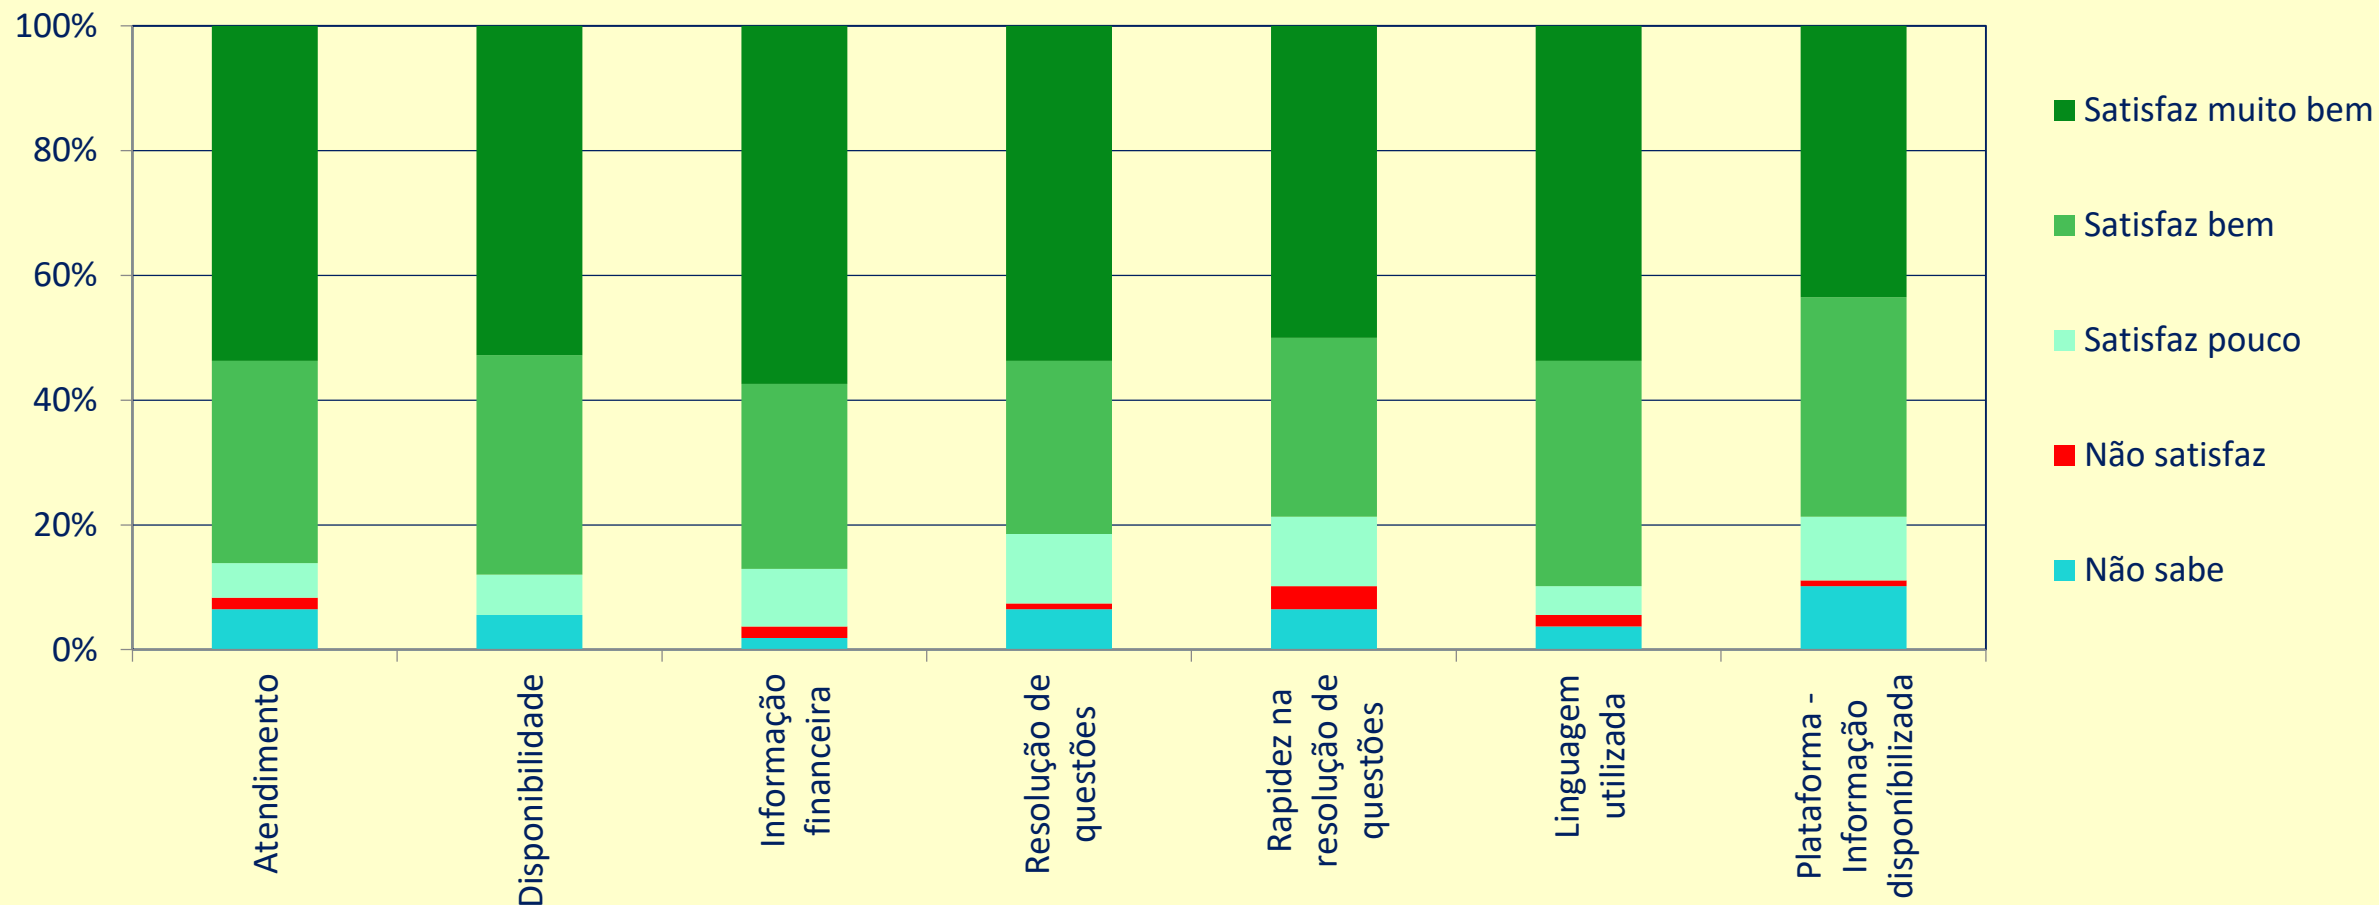

HORÁRIO DE FUNCIONAMENTO AIS

RESULTADOS DO INQUÉRITO DE SATISFAÇÃO 2018/2019

INFRAESTRUTURAS E EQUIPAMENTO AIS

RESULTADOS DO INQUÉRITO DE SATISFAÇÃO 2018/2019

ALIMENTAÇÃO AIS

RESULTADOS DO INQUÉRITO DE SATISFAÇÃO 2018/2019

DIREÇÃO PEDAGÓGICA e TÉCNICA AIS

RESULTADOS DO INQUÉRITO DE SATISFAÇÃO 2018/2019

AÇÃO EDUCATIVA | INTERAÇÃO FAMÍLIA ESCOLA AIS

RESULTADOS DO INQUÉRITO DE SATISFAÇÃO 2018/2019

RECEÇÃO AIS

RESULTADOS DO INQUÉRITO DE SATISFAÇÃO 2018/2019

DIREÇÃO ADMINISTRATIVA E FINANCEIRA AIS

RESULTADOS DO INQUÉRITO DE SATISFAÇÃO 2018/2019

ANÁLISE QUALIDADE / PREÇO AIS

DEPARTAMENTO DE EDUCAÇÃO ESPECIAL

DEE

SATISFAÇÃO GLOBAL DO DEE 2018/2019

RESULTADOS DO INQUÉRITO AIS | TRABALHO DE EQUIPA DA SALA 2018/2019