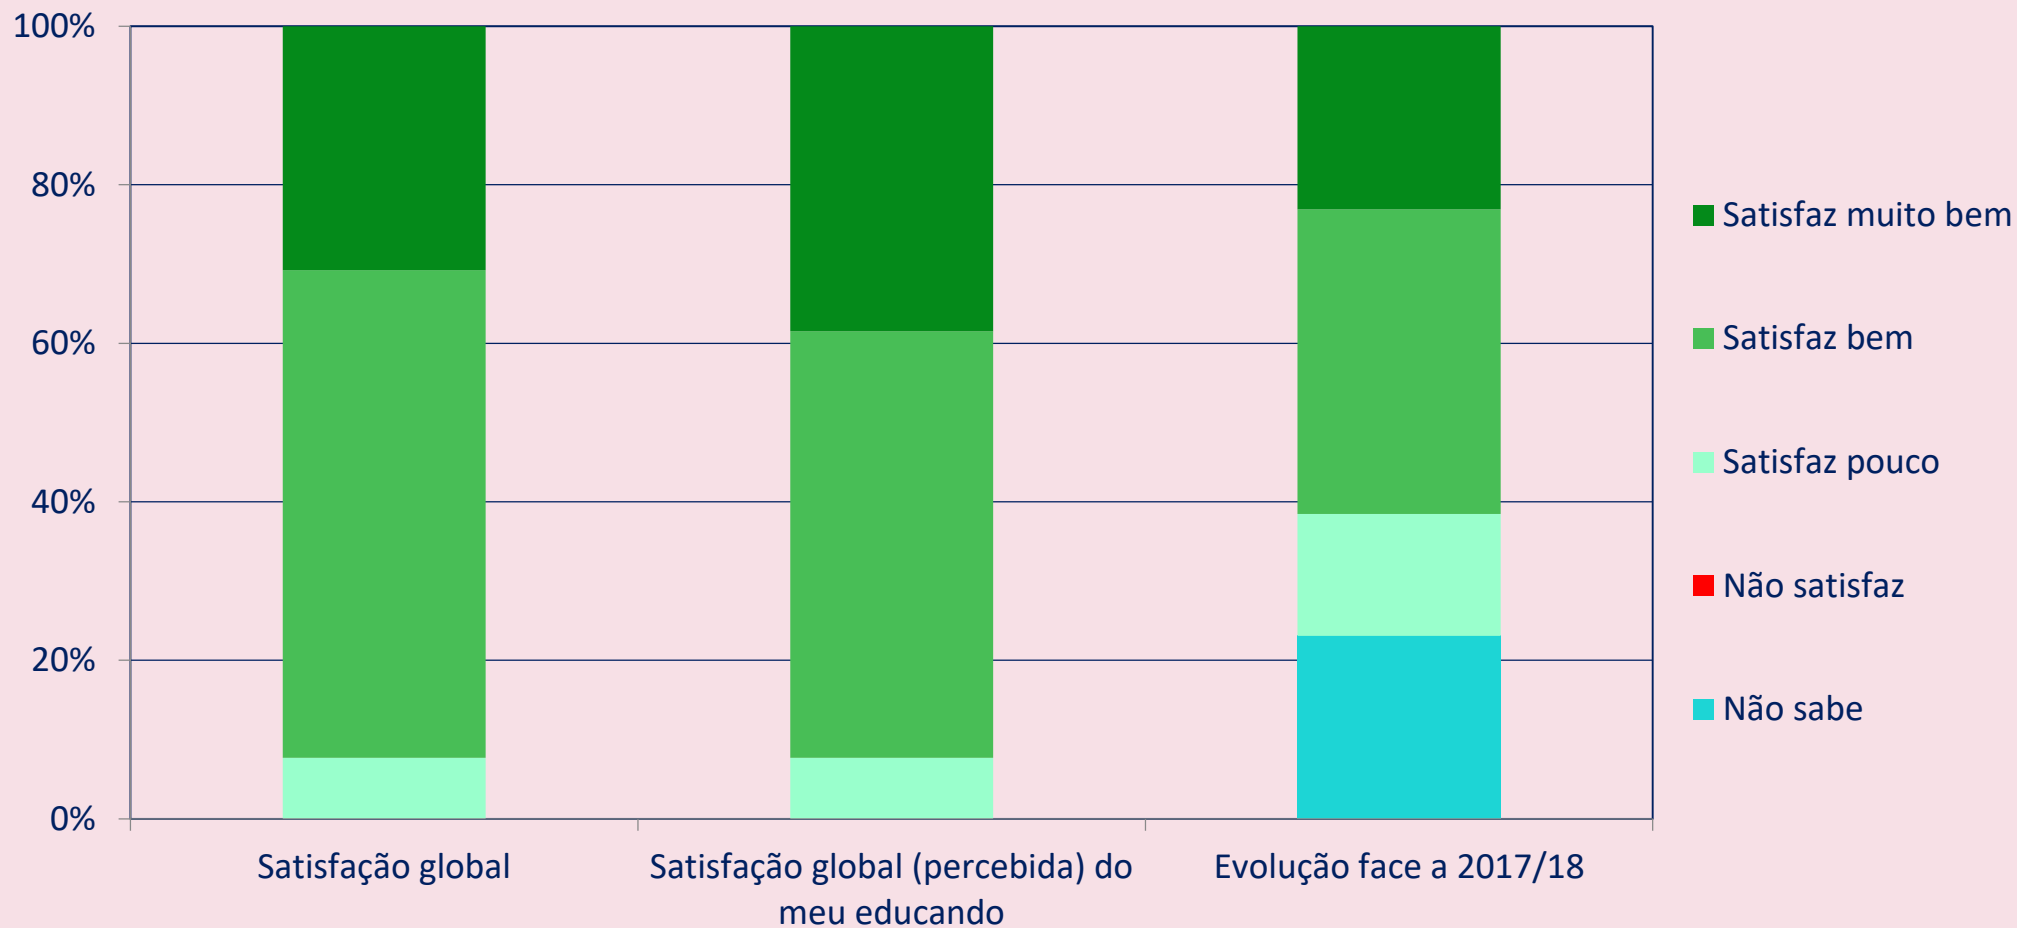

DIREÇÃO PEDAGÓGICA e TÉCNICA AIS

RESULTADOS DO INQUÉRITO DE SATISFAÇÃO 2018/2019

AÇÃO EDUCATIVA | INTERAÇÃO FAMÍLIA ESCOLA AIS

RESULTADOS DO INQUÉRITO DE SATISFAÇÃO 2018/2019

RECEÇÃO AIS

RESULTADOS DO INQUÉRITO DE SATISFAÇÃO 2018/2019

DIREÇÃO ADMINISTRATIVA E FINANCEIRA AIS

RESULTADOS DO INQUÉRITO DE SATISFAÇÃO 2018/2019

ANÁLISE QUALIDADE / PREÇO AIS

DEPARTAMENTO DE EDUCAÇÃO ESPECIAL

DEE

SATISFAÇÃO GLOBAL DO DEE 2018/2019

RESULTADOS DO INQUÉRITO AIS | TRABALHO DE EQUIPA DA SALA 2018/2019

DEPARTAMENTO DE EDUCAÇÃO ESPECIAL 2018/2019

EQUIPA DE SALA

SATISFAÇÃO GLOBAL AIS 2018/2019

AÇÃO EDUCATIVA AIS 2018/2019

RESULTADOS DO INQUÉRITO AIS | TRABALHO DE EQUIPA DA SALA 2018/2019

EDUCADOR(A) / PROFESSOR(A) AIS 2018/2019

RESULTADOS DO INQUÉRITO AIS | TRABALHO DE EQUIPA DA SALA 2018/2019

AUXILIAR de EDUCAÇÃO AIS 2018/2019

ATIVIDADES

RESULTADOS DO INQUÉRITO AIS | TRABALHO DE EQUIPA DA SALA 2018/2019

ATIVIDADES AIS 2018/2019