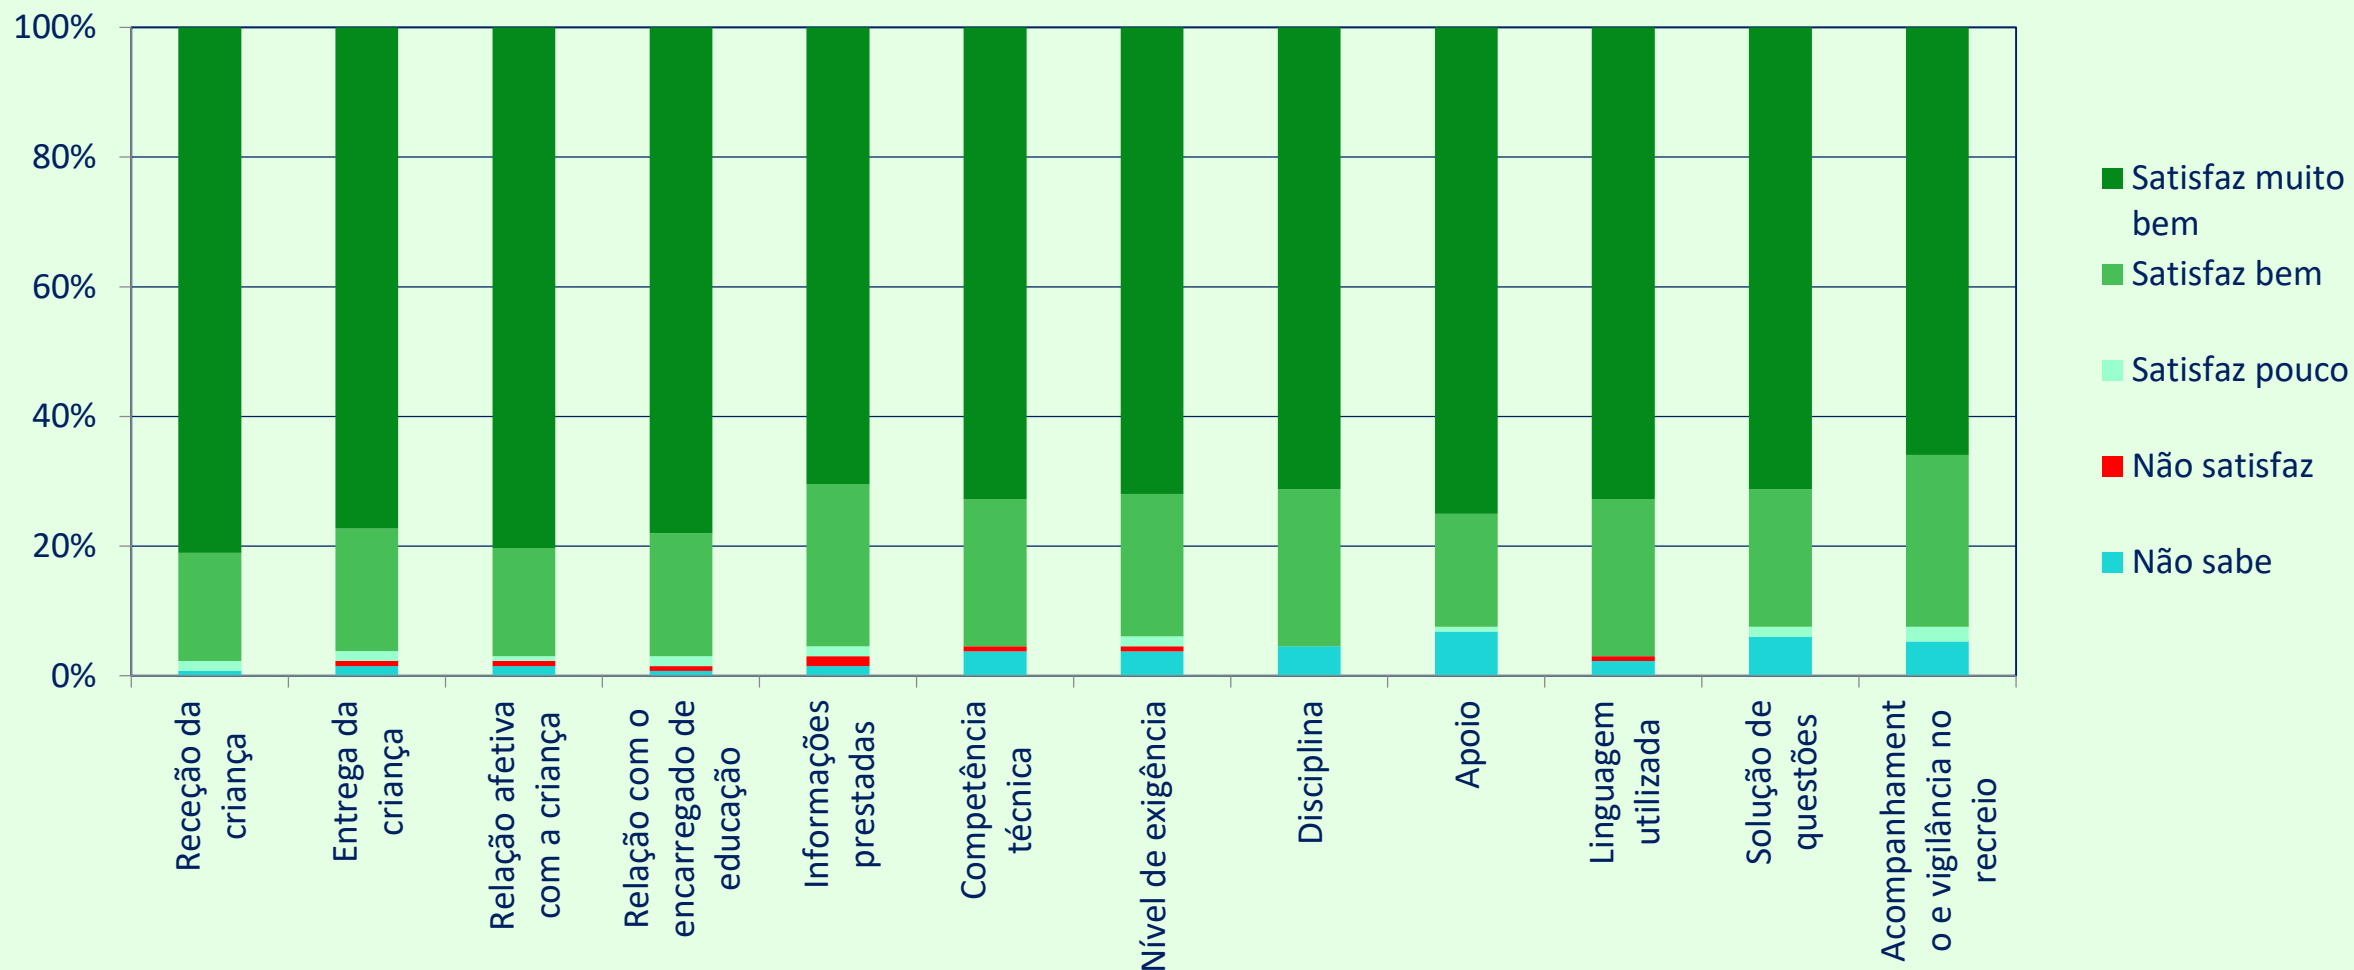

DEPARTAMENTO DE EDUCAÇÃO ESPECIAL 2018/2019

EQUIPA DE SALA

SATISFAÇÃO GLOBAL AIS 2018/2019

AÇÃO EDUCATIVA AIS 2018/2019

RESULTADOS DO INQUÉRITO AIS | TRABALHO DE EQUIPA DA SALA 2018/2019

EDUCADOR(A) / PROFESSOR(A) AIS 2018/2019

RESULTADOS DO INQUÉRITO AIS | TRABALHO DE EQUIPA DA SALA 2018/2019

AUXILIAR de EDUCAÇÃO AIS 2018/2019

ATIVIDADES

RESULTADOS DO INQUÉRITO AIS | TRABALHO DE EQUIPA DA SALA 2018/2019

ATIVIDADES AIS 2018/2019

RESULTADOS DO INQUÉRITO AIS | TRABALHO DE EQUIPA DA SALA 2018/2019

ATIVIDADES EXTRACURRICULARES AIS 2018/2019

PROGRAMA DE PRAIA AIS 2018/2019