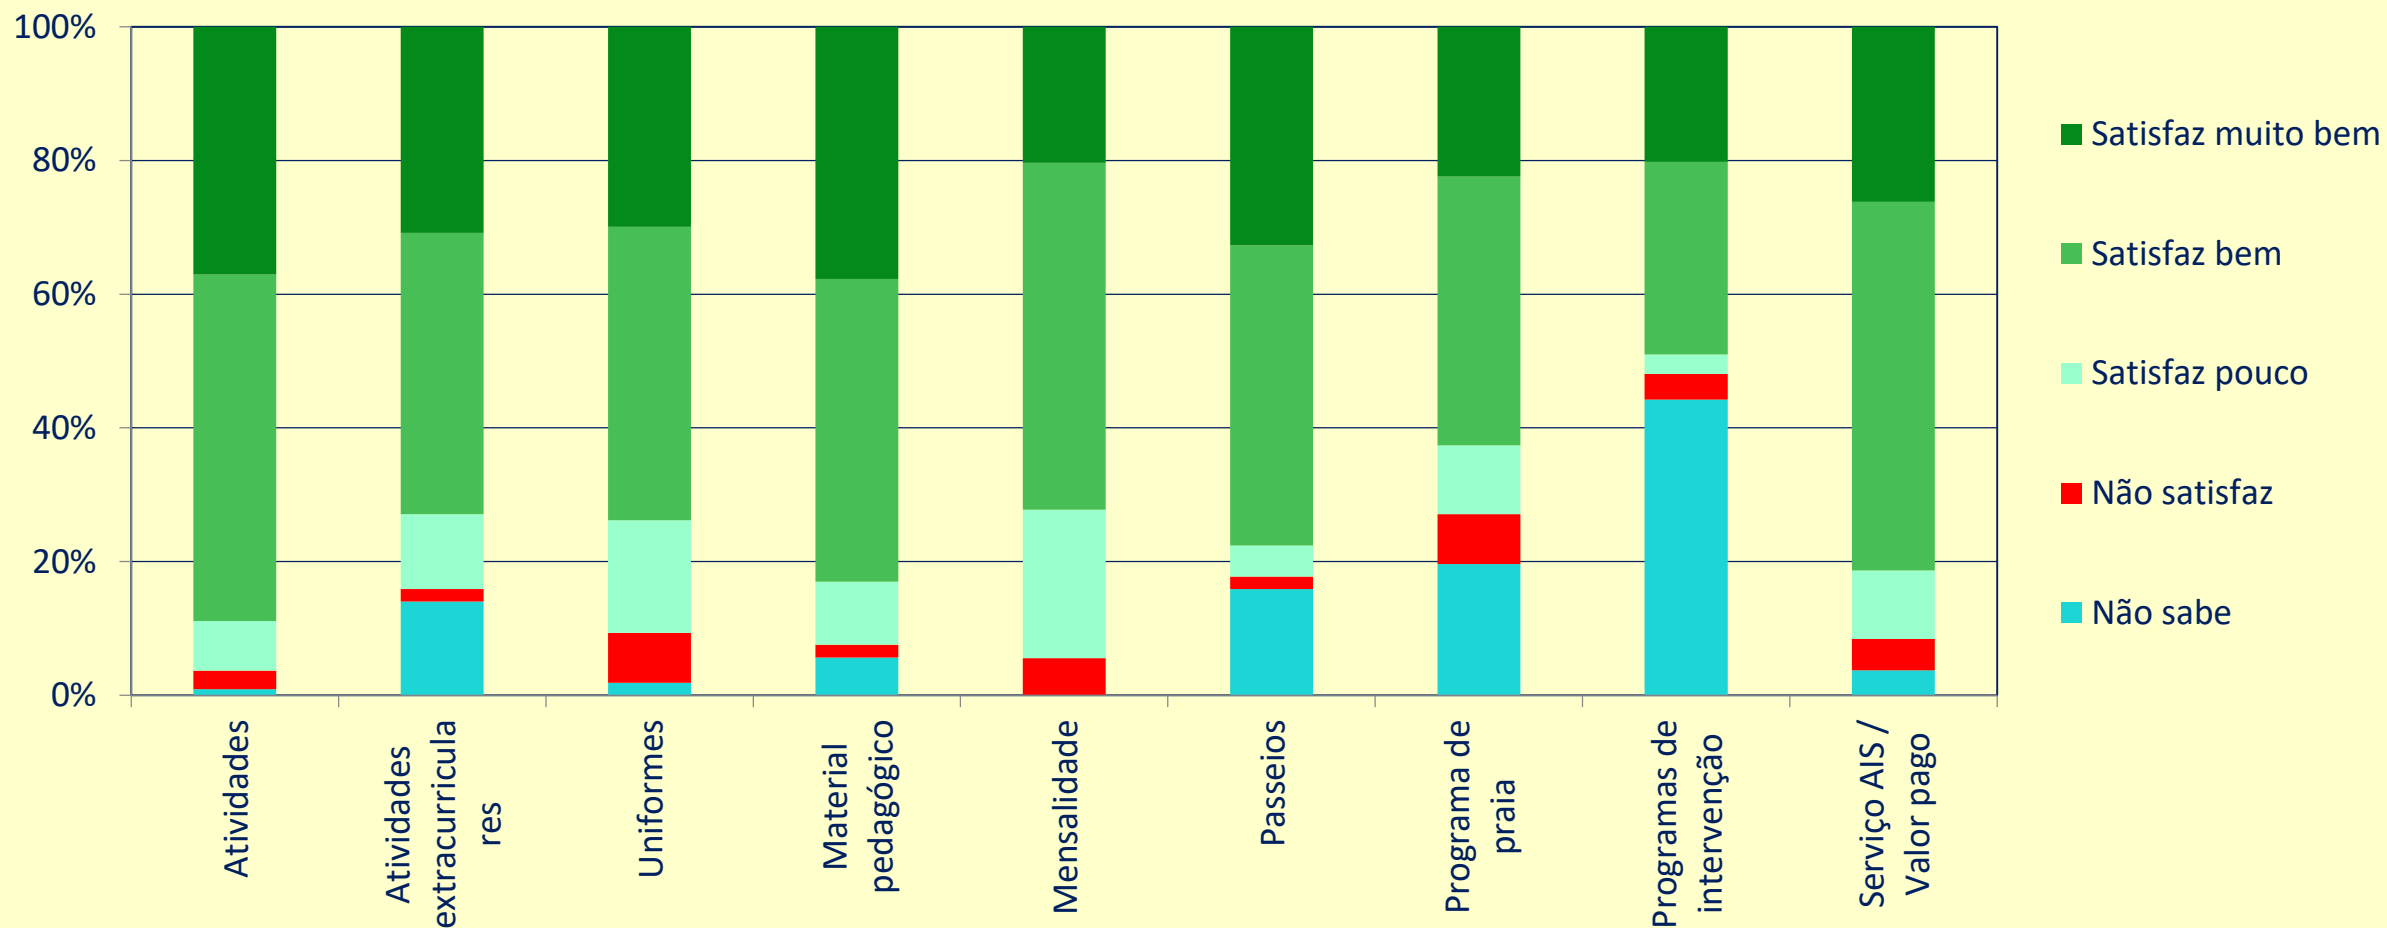

HORÁRIO DE FUNCIONAMENTO AIS

RESULTADOS DO INQUÉRITO DE SATISFAÇÃO 2018/2019

INFRAESTRUTURAS E EQUIPAMENTO AIS

RESULTADOS DO INQUÉRITO DE SATISFAÇÃO 2018/2019

ALIMENTAÇÃO AIS

RESULTADOS DO INQUÉRITO DE SATISFAÇÃO 2018/2019

DIREÇÃO PEDAGÓGICA e TÉCNICA AIS

RESULTADOS DO INQUÉRITO DE SATISFAÇÃO 2018/2019

AÇÃO EDUCATIVA | INTERAÇÃO FAMÍLIA ESCOLA AIS

RESULTADOS DO INQUÉRITO DE SATISFAÇÃO 2018/2019

RECEÇÃO AIS

RESULTADOS DO INQUÉRITO DE SATISFAÇÃO 2018/2019

DIREÇÃO ADMINISTRATIVA E FINANCEIRA AIS

RESULTADOS DO INQUÉRITO DE SATISFAÇÃO 2018/2019

ANÁLISE QUALIDADE / PREÇO AIS

DEPARTAMENTO DE EDUCAÇÃO ESPECIAL

DEE

SATISFAÇÃO GLOBAL DO DEE 2018/2019

RESULTADOS DO INQUÉRITO AIS | TRABALHO DE EQUIPA DA SALA 2018/2019