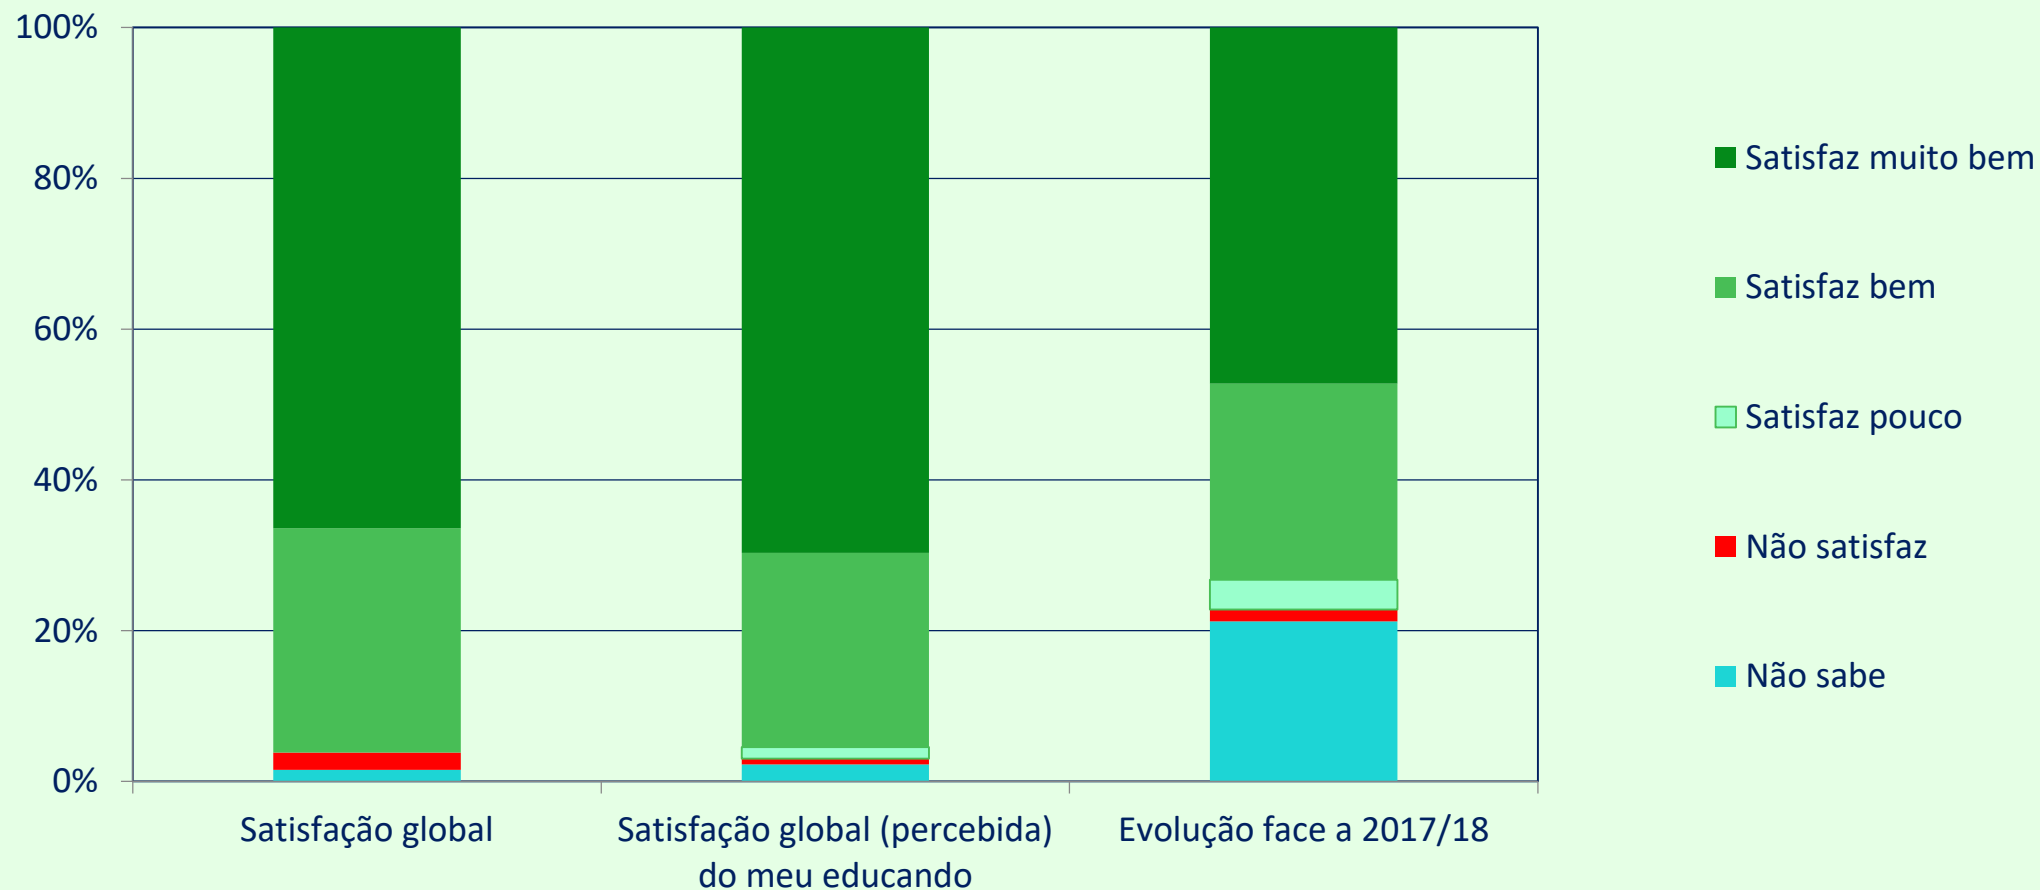

DEPARTAMENTO DE EDUCAÇÃO ESPECIAL 2018/2019

EQUIPA DE SALA

SATISFAÇÃO GLOBAL AIS 2018/2019

AÇÃO EDUCATIVA AIS 2018/2019

RESULTADOS DO INQUÉRITO AIS | TRABALHO DE EQUIPA DA SALA 2018/2019

EDUCADOR(A) / PROFESSOR(A) AIS 2018/2019

RESULTADOS DO INQUÉRITO AIS | TRABALHO DE EQUIPA DA SALA 2018/2019

AUXILIAR de EDUCAÇÃO AIS 2018/2019

ATIVIDADES

RESULTADOS DO INQUÉRITO AIS | TRABALHO DE EQUIPA DA SALA 2018/2019

ATIVIDADES AIS 2018/2019

RESULTADOS DO INQUÉRITO AIS | TRABALHO DE EQUIPA DA SALA 2018/2019

ATIVIDADES EXTRACURRICULARES AIS 2018/2019

PROGRAMA DE PRAIA AIS 2018/2019