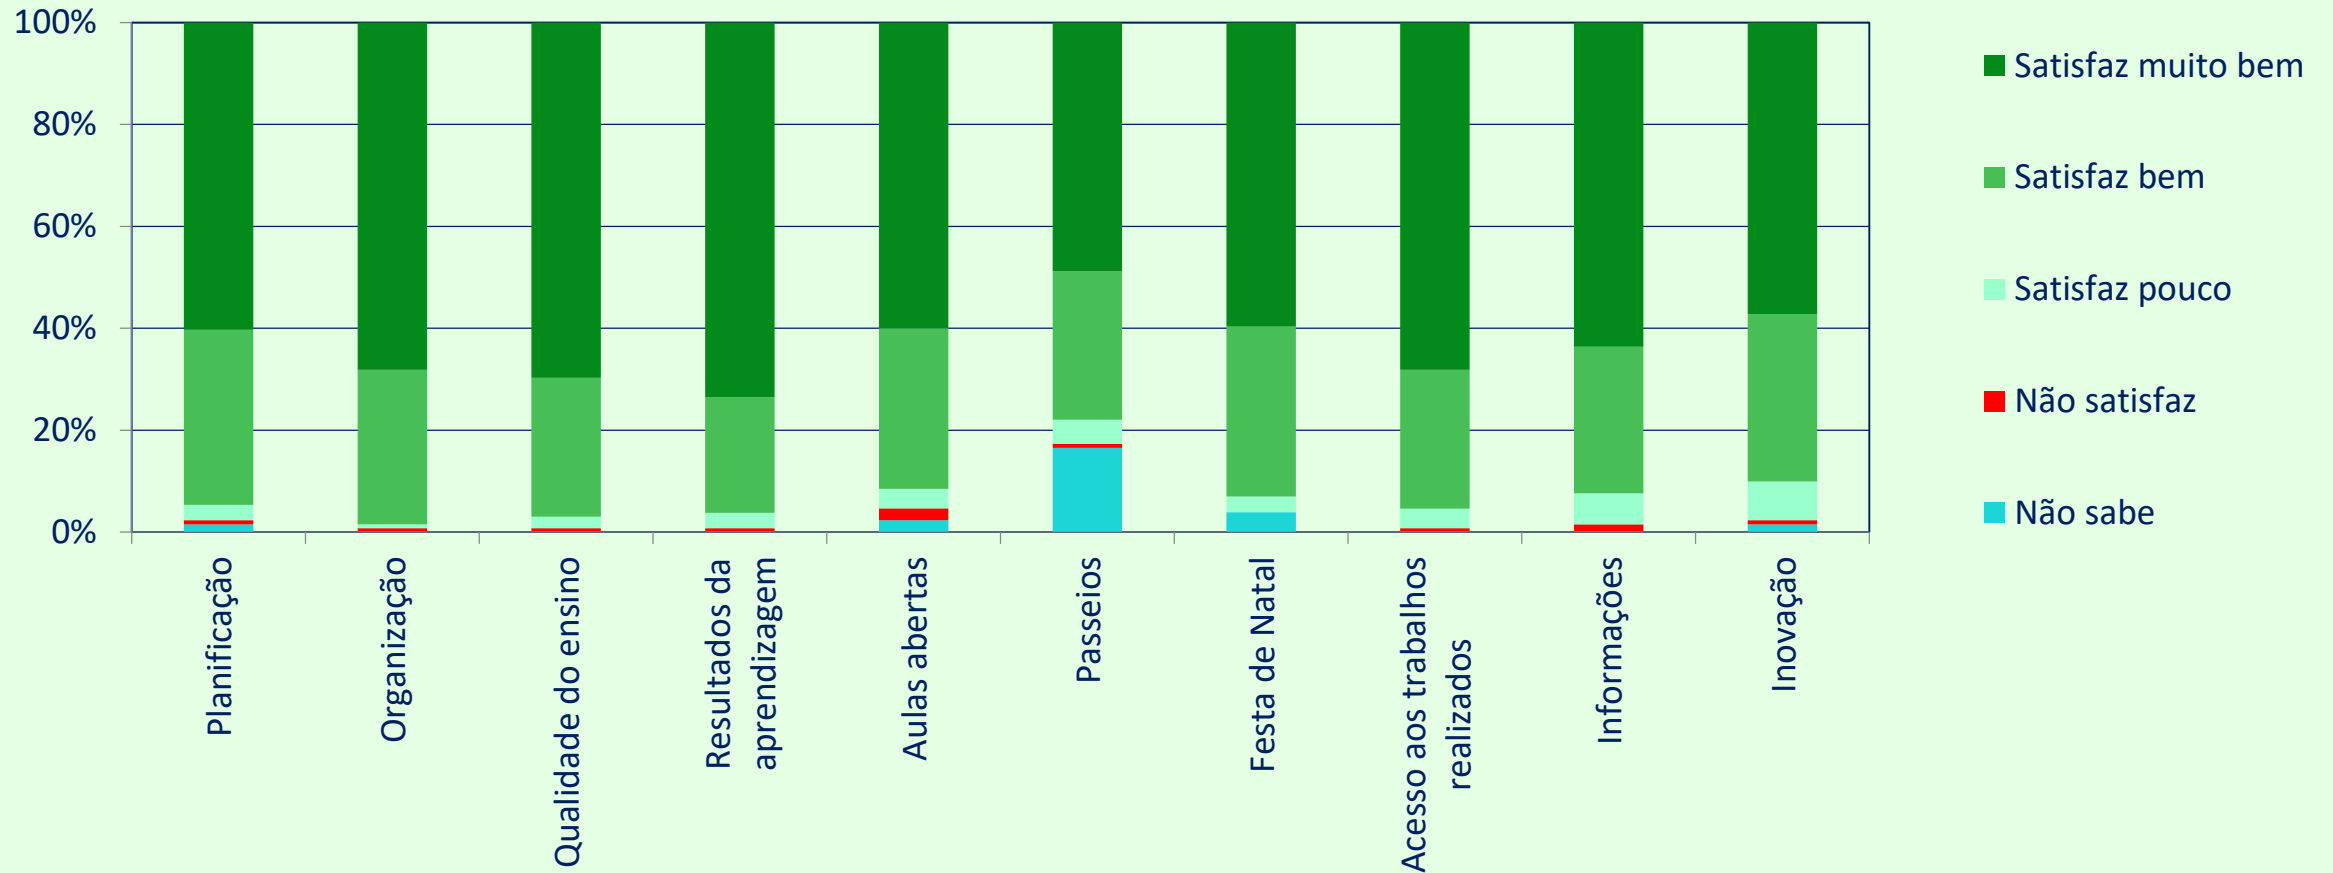

DEPARTAMENTO DE EDUCAÇÃO ESPECIAL 2018/2019

EQUIPA DE SALA

SATISFAÇÃO GLOBAL AIS 2018/2019

AÇÃO EDUCATIVA AIS 2018/2019

RESULTADOS DO INQUÉRITO AIS | TRABALHO DE EQUIPA DA SALA 2018/2019

EDUCADOR(A) / PROFESSOR(A) AIS 2018/2019

RESULTADOS DO INQUÉRITO AIS | TRABALHO DE EQUIPA DA SALA 2018/2019

AUXILIAR de EDUCAÇÃO AIS 2018/2019

ATIVIDADES

RESULTADOS DO INQUÉRITO AIS | TRABALHO DE EQUIPA DA SALA 2018/2019

ATIVIDADES AIS 2018/2019

RESULTADOS DO INQUÉRITO AIS | TRABALHO DE EQUIPA DA SALA 2018/2019

ATIVIDADES EXTRACURRICULARES AIS 2018/2019

PROGRAMA DE PRAIA AIS 2018/2019