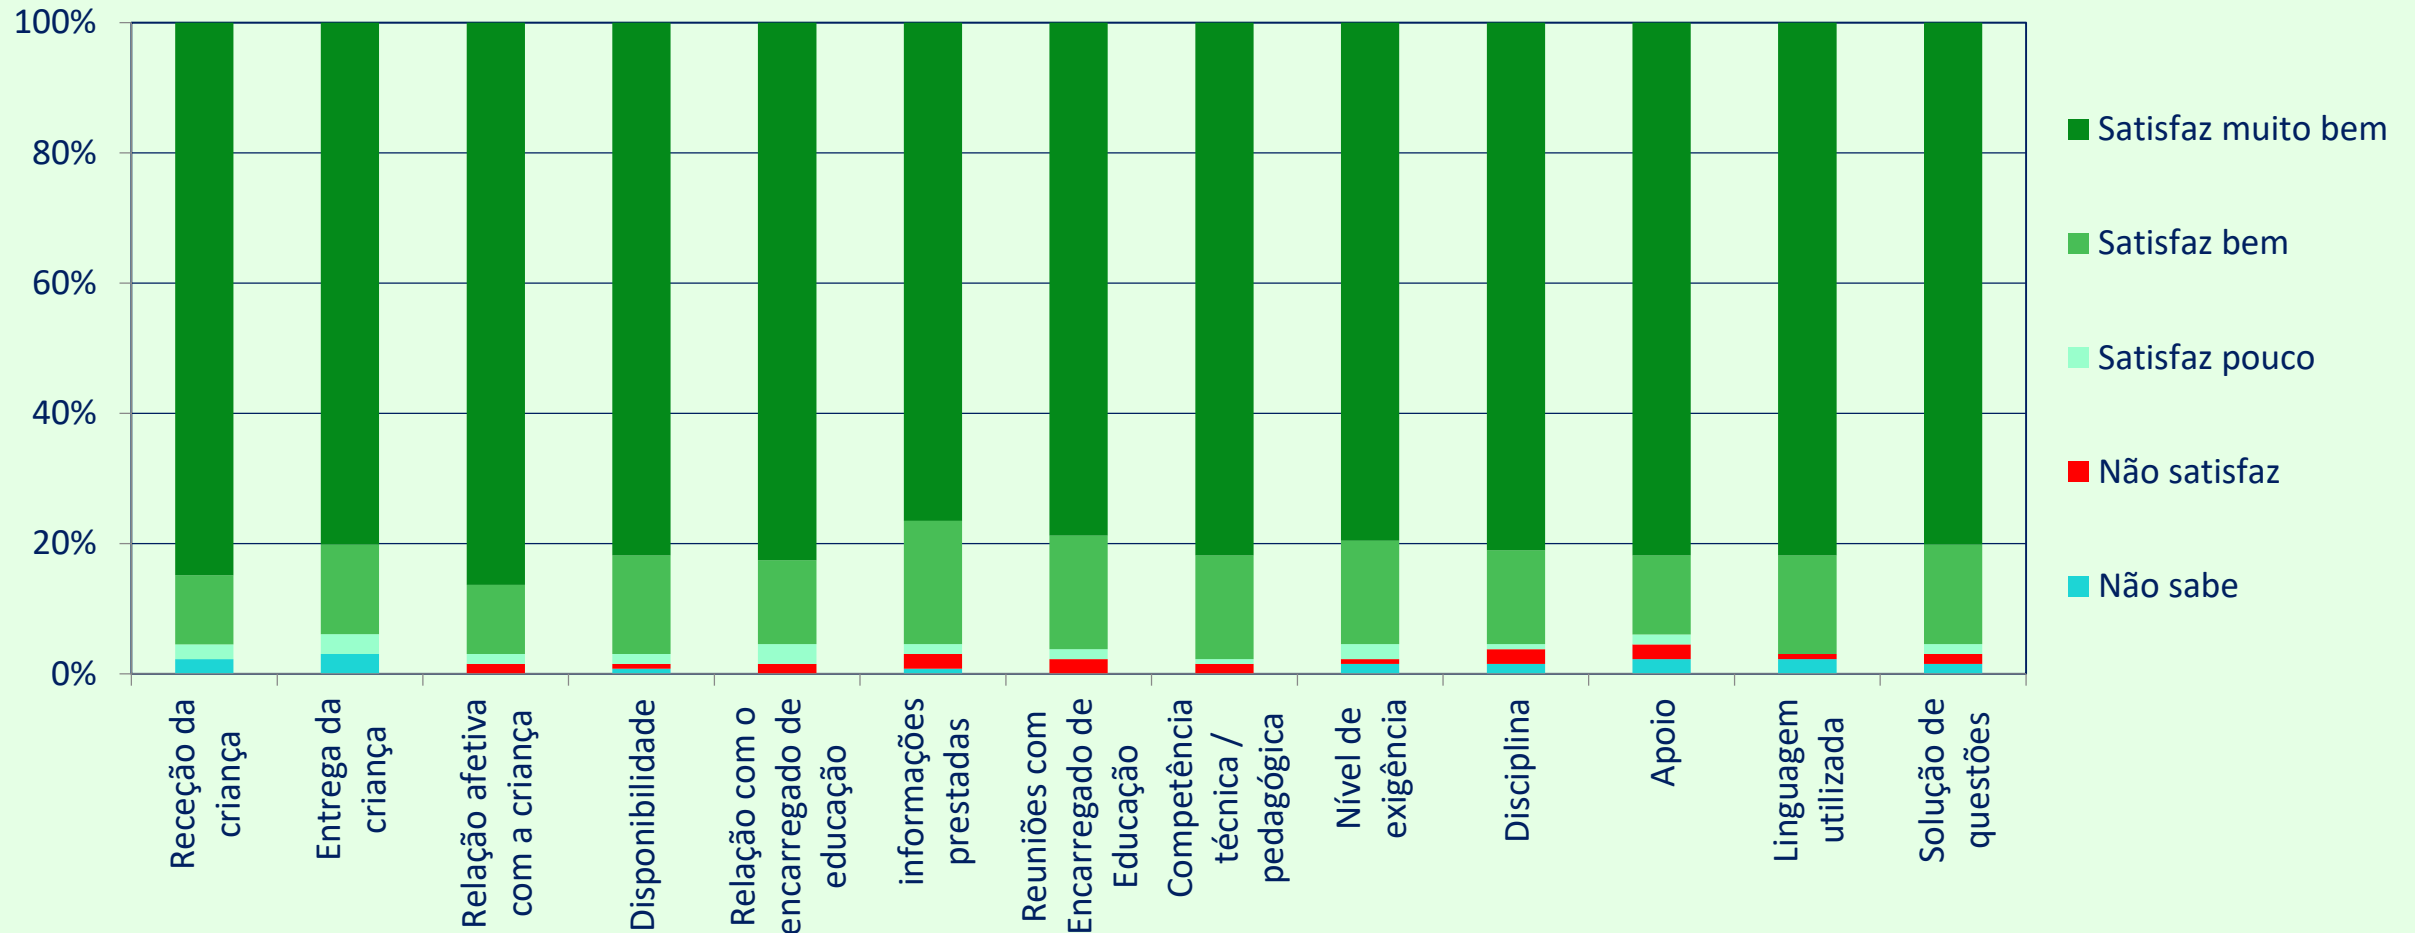

DEPARTAMENTO DE EDUCAÇÃO ESPECIAL 2018/2019

EQUIPA DE SALA

SATISFAÇÃO GLOBAL AIS 2018/2019

AÇÃO EDUCATIVA AIS 2018/2019

RESULTADOS DO INQUÉRITO AIS | TRABALHO DE EQUIPA DA SALA 2018/2019

EDUCADOR(A) / PROFESSOR(A) AIS 2018/2019

RESULTADOS DO INQUÉRITO AIS | TRABALHO DE EQUIPA DA SALA 2018/2019

AUXILIAR de EDUCAÇÃO AIS 2018/2019

ATIVIDADES

RESULTADOS DO INQUÉRITO AIS | TRABALHO DE EQUIPA DA SALA 2018/2019

ATIVIDADES AIS 2018/2019

RESULTADOS DO INQUÉRITO AIS | TRABALHO DE EQUIPA DA SALA 2018/2019

ATIVIDADES EXTRACURRICULARES AIS 2018/2019

PROGRAMA DE PRAIA AIS 2018/2019