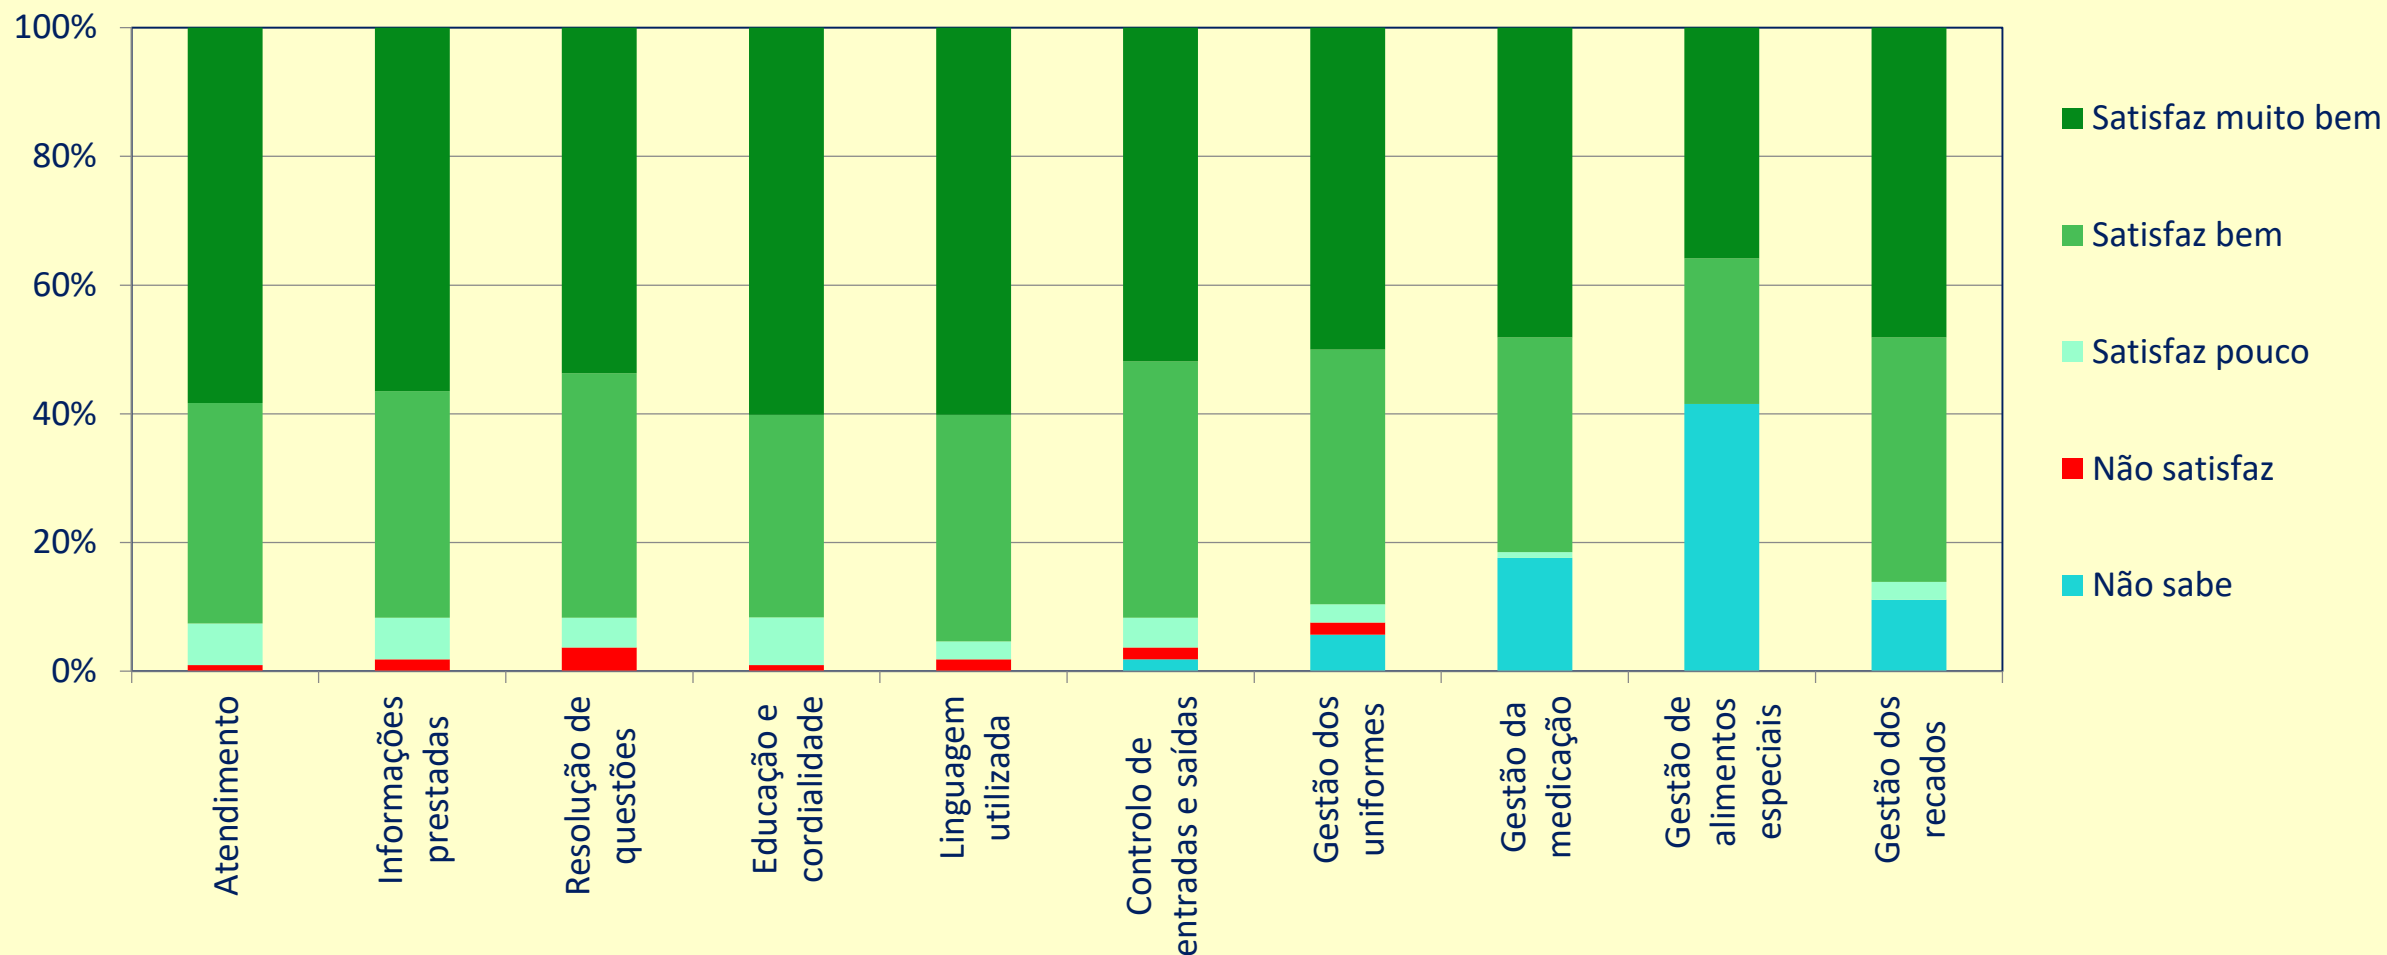

HORÁRIO DE FUNCIONAMENTO AIS

RESULTADOS DO INQUÉRITO DE SATISFAÇÃO 2018/2019

INFRAESTRUTURAS E EQUIPAMENTO AIS

RESULTADOS DO INQUÉRITO DE SATISFAÇÃO 2018/2019

ALIMENTAÇÃO AIS

RESULTADOS DO INQUÉRITO DE SATISFAÇÃO 2018/2019

DIREÇÃO PEDAGÓGICA e TÉCNICA AIS

RESULTADOS DO INQUÉRITO DE SATISFAÇÃO 2018/2019

AÇÃO EDUCATIVA | INTERAÇÃO FAMÍLIA ESCOLA AIS

RESULTADOS DO INQUÉRITO DE SATISFAÇÃO 2018/2019

RECEÇÃO AIS

RESULTADOS DO INQUÉRITO DE SATISFAÇÃO 2018/2019

DIREÇÃO ADMINISTRATIVA E FINANCEIRA AIS

RESULTADOS DO INQUÉRITO DE SATISFAÇÃO 2018/2019

ANÁLISE QUALIDADE / PREÇO AIS

DEPARTAMENTO DE EDUCAÇÃO ESPECIAL

DEE

SATISFAÇÃO GLOBAL DO DEE 2018/2019

RESULTADOS DO INQUÉRITO AIS | TRABALHO DE EQUIPA DA SALA 2018/2019